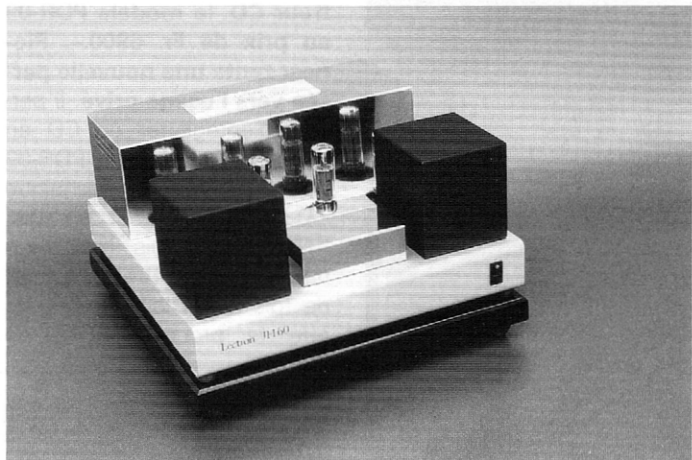

Lectron JH60: l'un des plus beaux et l'un des meilleurs amplificateurs au monde!

tion, le suivi des contrôles de fabrication et la distribution mondiale. Jean Hiraga reste concepteur à Paris, et la fabrication est maintenue dans l'unité de production d'Anecy.

Le produit phare de la gamme Lectron est l'amplificateur JH 60 qui représente l'un des choix les plus judicieux existant actuellement sur le marché mondial: la douceur et la vigueur de son rendu musical sont telles qu'on assiste à une présence fascinante des musiciens et de leurs instruments. De technologie hybride, avec étage d'entrée à transistors FET et étage de sortie à tubes de 2 x 50 w, cet appareil coûte Fr. 5650.-.

Le Lectron JH 30, médaillé «Diapason d'Or», est un ampli intégré à Fr. 4000.-. Deux préamplificateurs, dont l'un avec convertisseur digital-

analogique, sont également disponibles respectivement aux prix de Fr. 2200.- et 4900.-. A l'épreuve de votre écoute dans le show-room Jean Maurer à Aubonne.

Arcam amplificateur audio-vidéo

Vivez chez vous la magie de l'image vidéo grand format associée au grand son de la haute-fidélité grâce au Xeta One qui enrichit tout signal audio, avec ou sans le stimulus visuel. Conçu et fabriqué au Royaume-Uni, le Xeta One dispose de modes stéréo, Dolby 3 et Dolby Pro Logic total, de 8 entrées audio, 4 vidéo et 2 S-VHS. Il est livré avec une télécommande complète avec interaction graphique sur l'écran et fournit 60 watts en sortie continue pour les 3 enceintes avant (gauche, droite et centrale) et 2 x 20 watts pour les canaux arrière.

PVM: Fr. 2990.-.

Deya SA
1815 Clarens

NOUVEAUTÉS

Sous cette rubrique, nous vous présentons des nouveaux produits. Les informations se basent exclusivement sur les indications des fabricants et importateurs. Notre rédaction ne procède à aucune évaluation préalable.